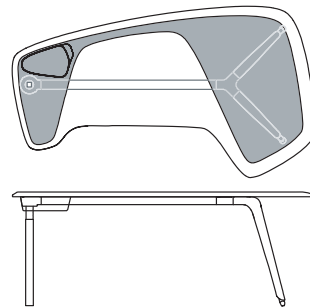

Semi-evolutive desk for backbone, right side

**1BE0031..:** L 160 D 100 H 75  
**1BE0033..:** L 160 D 100 H 65/68  
**1BE0035..:** L 175 D 100 H 75  
**1BE0037..:** L 175 D 100 H 65/68

Semi-evolutive desk for backbone, left side

**1BE0032..:** L 160 D 100 H 75  
**1BE0034..:** L 160 D 100 H 65/68  
**1BE0036..:** L 175 D 100 H 75  
**1BE0038..:** L 175 D 100 H 65/68

Single color evolutive desk for backbone, right side

**1BE0053:** L 195 D 100 H 75  
**1BE0055:** L 195 D 100 H 65/85

Single color evolutive desk for backbone, left side

**1BE0054:** L 195 D 100 H 75  
**1BE0056:** L 195 D 100 H 65/85

Bi-color evolutive desk for backbone, right side

**1BE0041:** L 195 D 100 H 75  
**1BE0043:** L 195 D 100 H 65/85