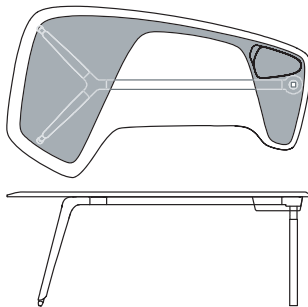

Semi-evolutive desk for backbone, right side

**1BE0031..:** L 160 D 100 H 75  
**1BE0033..:** L 160 D 100 H 65/68  
**1BE0035..:** L 175 D 100 H 75  
**1BE0037..:** L 175 D 100 H 65/68

Semi-evolutive desk for backbone, left side

**1BE0032..:** L 160 D 100 H 75  
**1BE0034..:** L 160 D 100 H 65/68  
**1BE0036..:** L 175 D 100 H 75  
**1BE0038..:** L 175 D 100 H 65/68

Single color evolutive desk for backbone, right side

**1BE0053:** L 195 D 100 H 75  
**1BE0055:** L 195 D 100 H 65/85

Single color evolutive desk for backbone, left side

**1BE0054:** L 195 D 100 H 75  
**1BE0056:** L 195 D 100 H 65/85

Bi-color evolutive desk for backbone, right side

**1BE0041:** L 195 D 100 H 75  
**1BE0043:** L 195 D 100 H 65/85