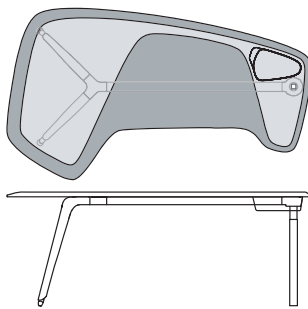

Green beta color evolutive desk for backbone, right side

1BE0045LOPVO0A: L 195 D 100 H 75
1BE0047LOPVO0A: L 195 D 100 H 65/85