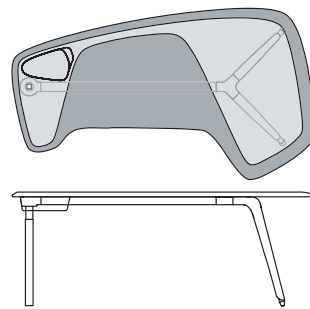

Green beta color evolutive desk for backbone, left side

1BE0046LOPVO0A: L 195 D 100 H 75
1BE0048LOPVO0A: L 195 D 100 H 65/85